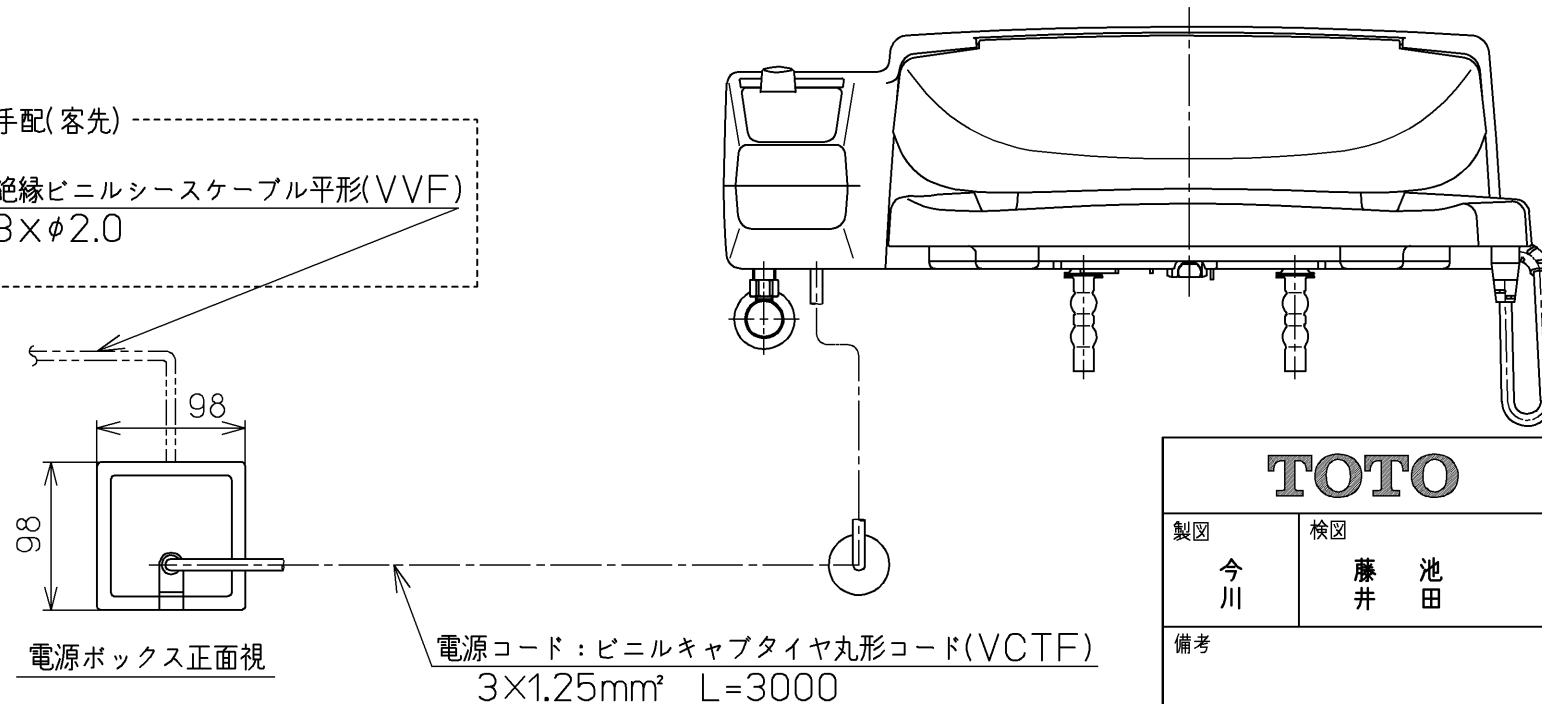

生産中止図面

2008/04

別手配(客先)
 電源ケーブル: 600Vビニル絶縁ビニルシースケーブル平形(VVF)
 3×φ1.6又は3×φ2.0

<特殊内容>
 1.電源コード長さをL=3000としたもの
 *定格: AC100V-243W 50/60Hz

TOTO		単位 mm	名称
製図 今川	検図 藤井 池田	日付 01-01-24	ホテル用洗浄暖房便座
備考			品番 TCF522V35
			図番 TCF522V35_A0103