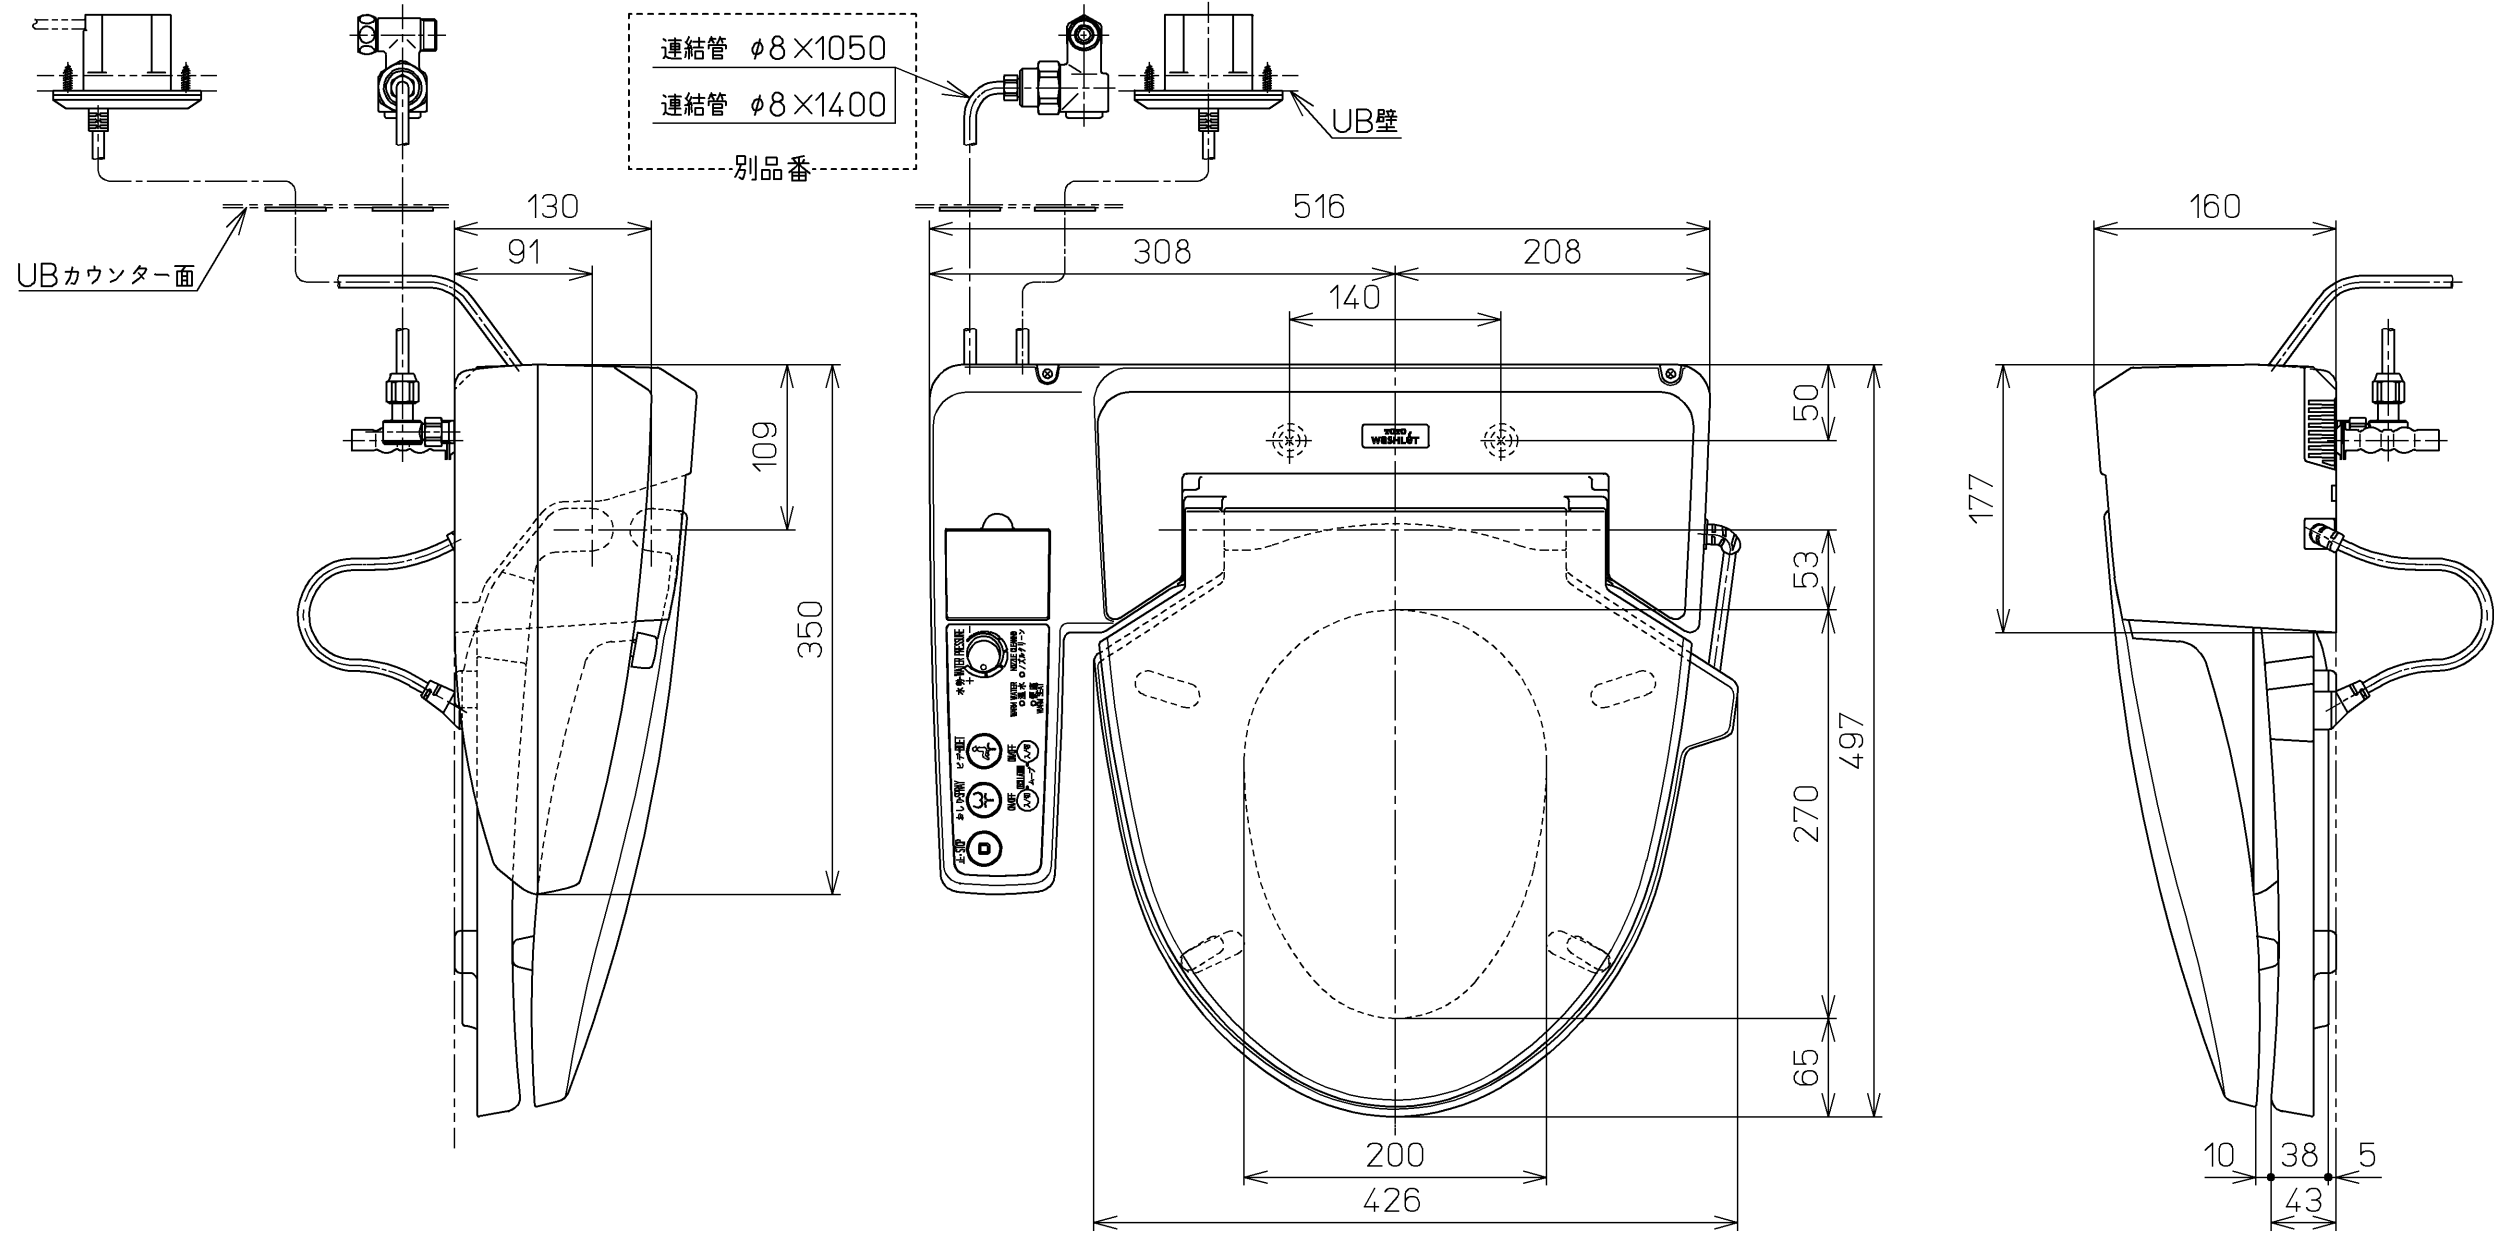

生産中止図面

2008/04

別手配(客先)
 電源ケーブル: 600Vビニル絶縁ビニルシースケーブル平形(VVF)
 3×φ1.6又は3×φ2.0

<特殊内容>
 1.電源コード長さをL=3000としたもの
 *定格: AC100V-243W 50/60Hz

TOTO		単位 mm	名称
製図 今川	検図 藤井 池田	日付 01-01-24	ホテル用洗浄暖房便座
備考			品番 TCF522V35
			図番 TCF522V35_A0103